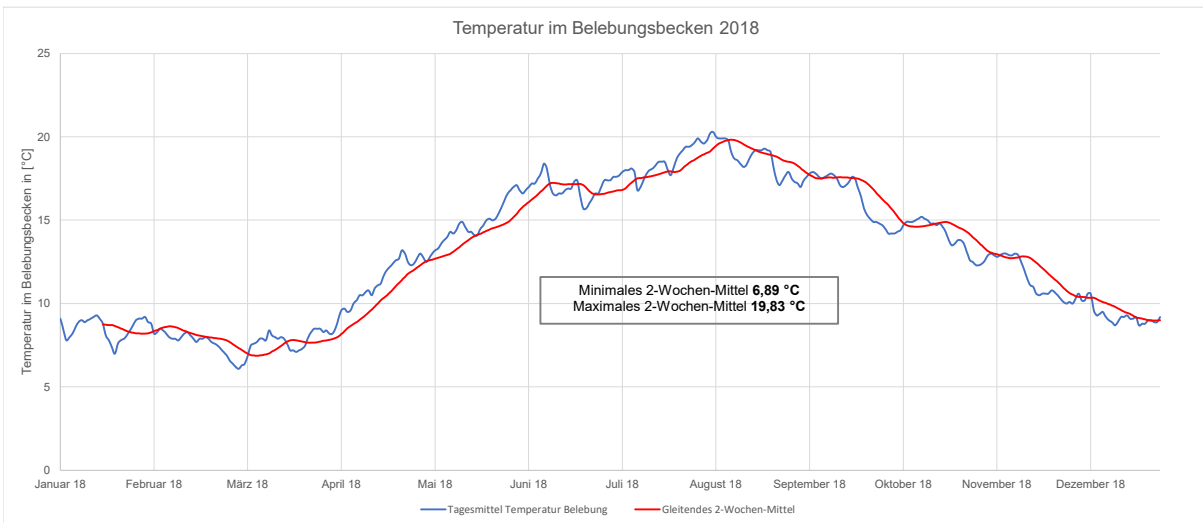

Temperaturverlauf im Belebungsbecken der KA Tambachtal

Temperaturverlauf im Belebungsbecken der KA Tambachtal

Temperaturverlauf im Belebungsbecken der KA Tambachtal