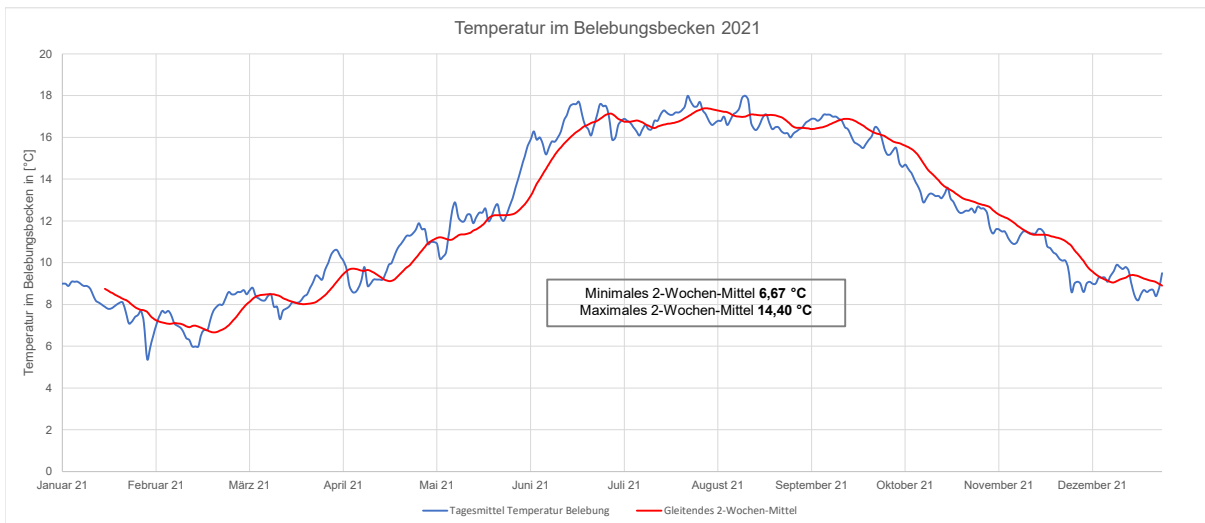

Temperaturverlauf im Belebungsbecken der KA Tambachtal

Temperaturverlauf im Belebungsbecken der KA Tambachtal

Temperaturverlauf im Belebungsbecken der KA Tambachtal