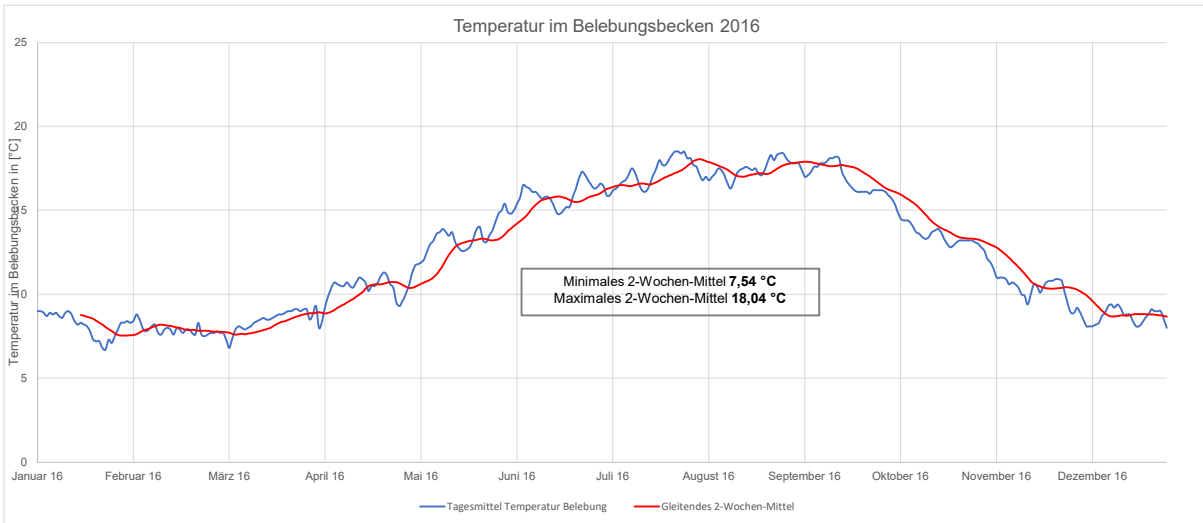

Temperaturverlauf im Belebungsbecken der KA Tambachtal

Temperaturverlauf im Belebungsbecken der KA Tambachtal

Temperaturverlauf im Belebungsbecken der KA Tambachtal