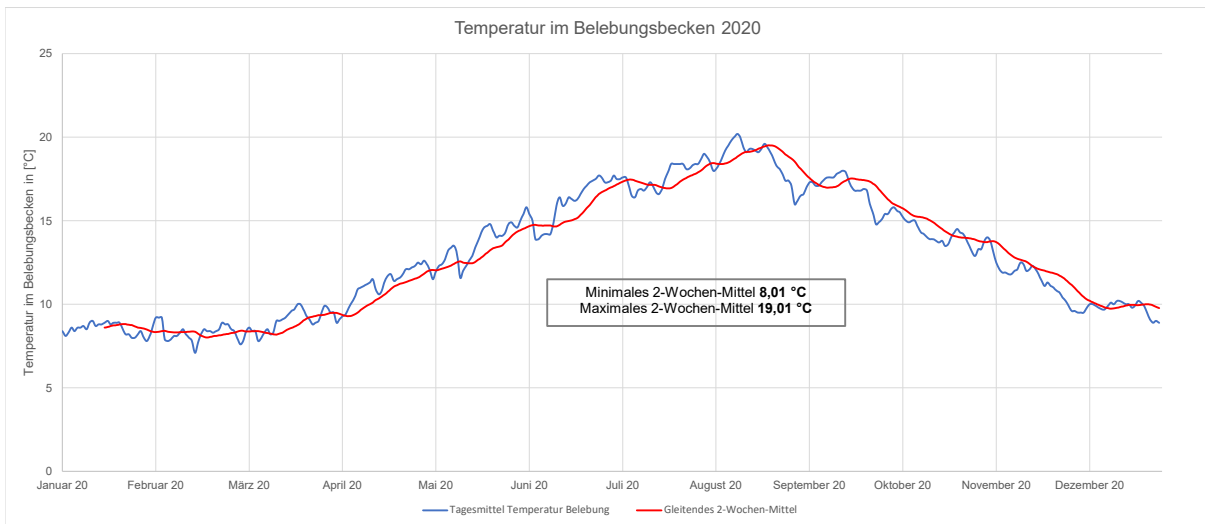

Temperaturverlauf im Belebungsbecken der KA Tambachtal

Temperaturverlauf im Belebungsbecken der KA Tambachtal

Temperaturverlauf im Belebungsbecken der KA Tambachtal