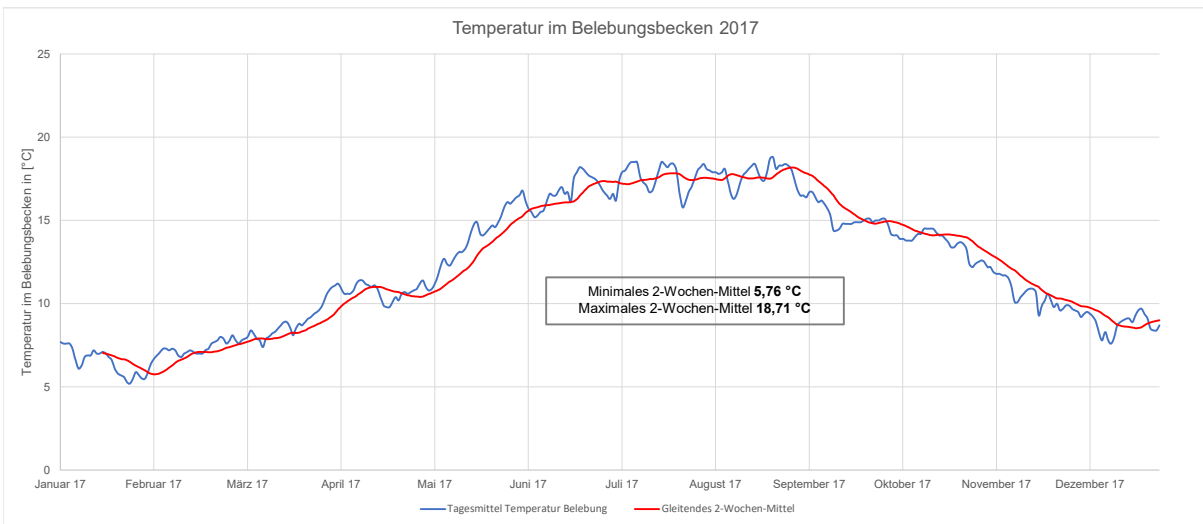

Temperaturverlauf im Belebungsbecken der KA Tambachtal

Temperaturverlauf im Belebungsbecken der KA Tambachtal

Temperaturverlauf im Belebungsbecken der KA Tambachtal