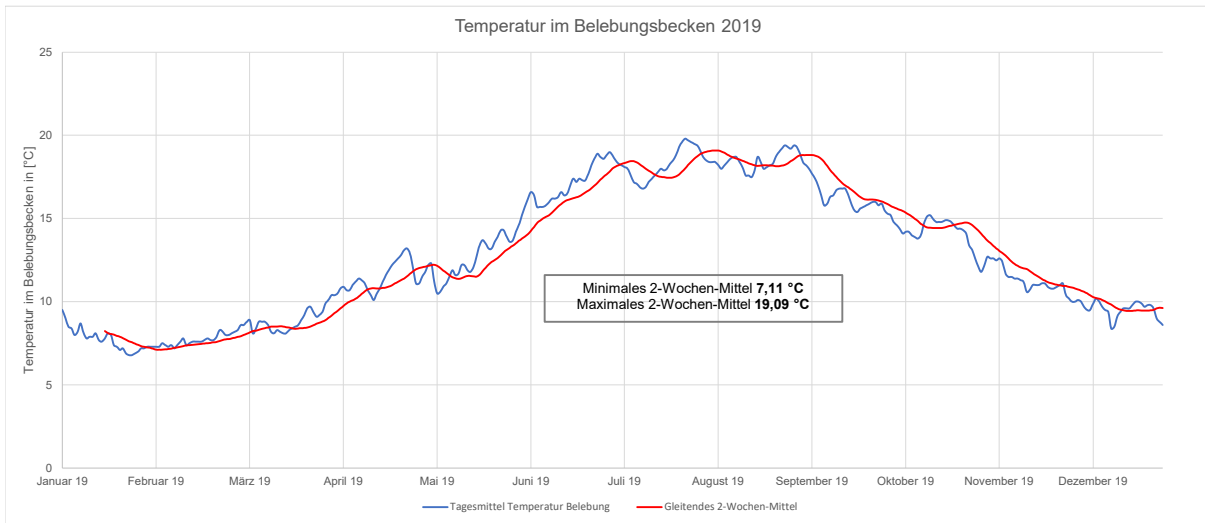

Temperaturverlauf im Belebungsbecken der KA Tambachtal

Temperaturverlauf im Belebungsbecken der KA Tambachtal

Temperaturverlauf im Belebungsbecken der KA Tambachtal